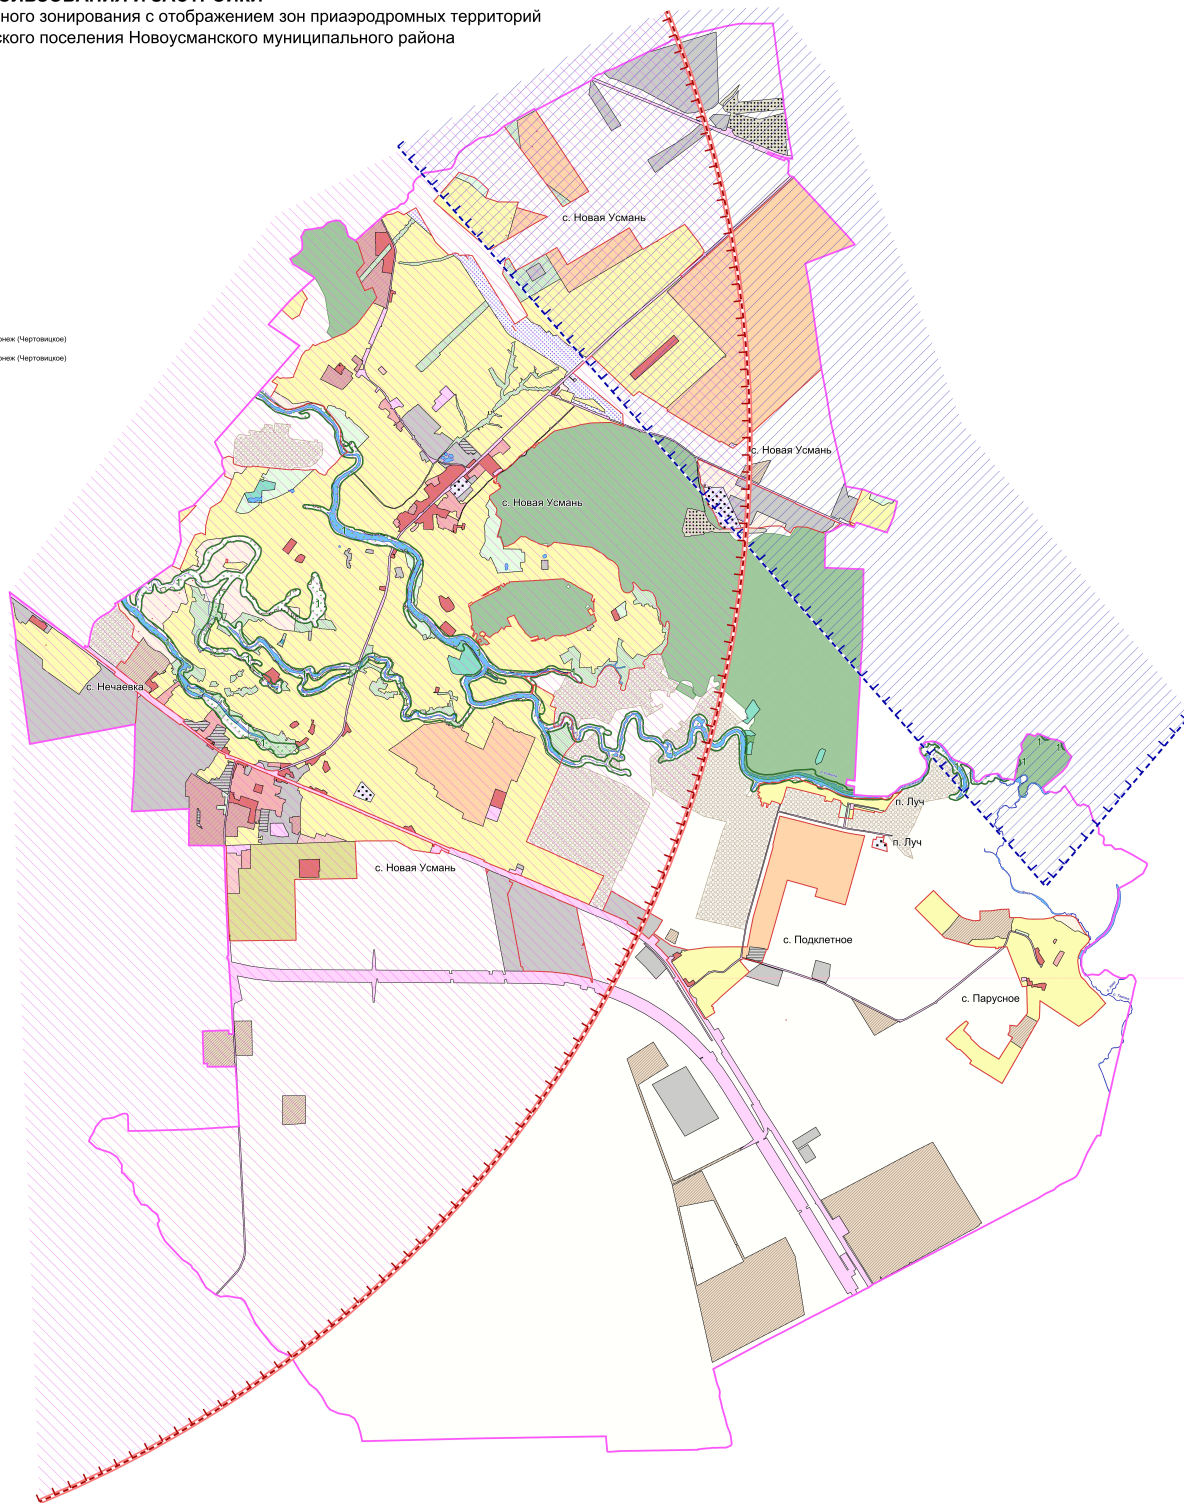

ПРАВИЛА ЗЕМЛЕПОЛЬЗОВАНИЯ И ЗАСТРОЙКИ

Карта градостроительного зонирования с отображением зон приаэродромных территорий
Усманского 1-го сельского поселения Новоусманского муниципального района
Воронежской области

УСЛОВНЫЕ ОБОЗНАЧЕНИЯ

Территориальные границы

Особо охраняемые природные территории

Приаэродромная территория

Виды территориальных зон

МАСШТАБ 1 : 25 000